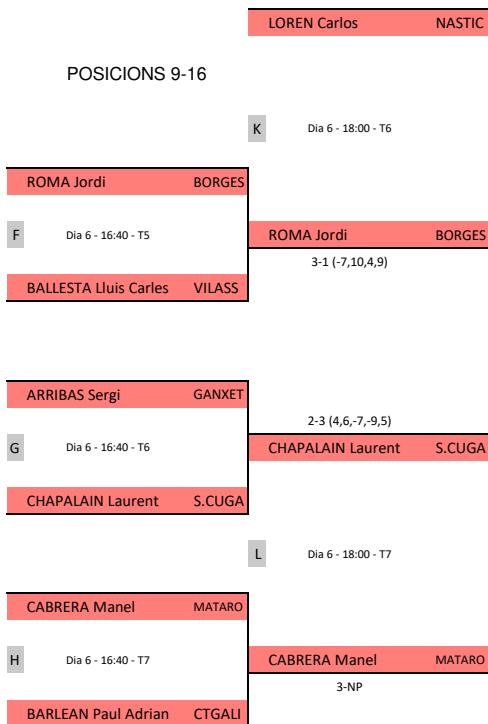

POSICIONS 9-12

POSICIONS 9-16