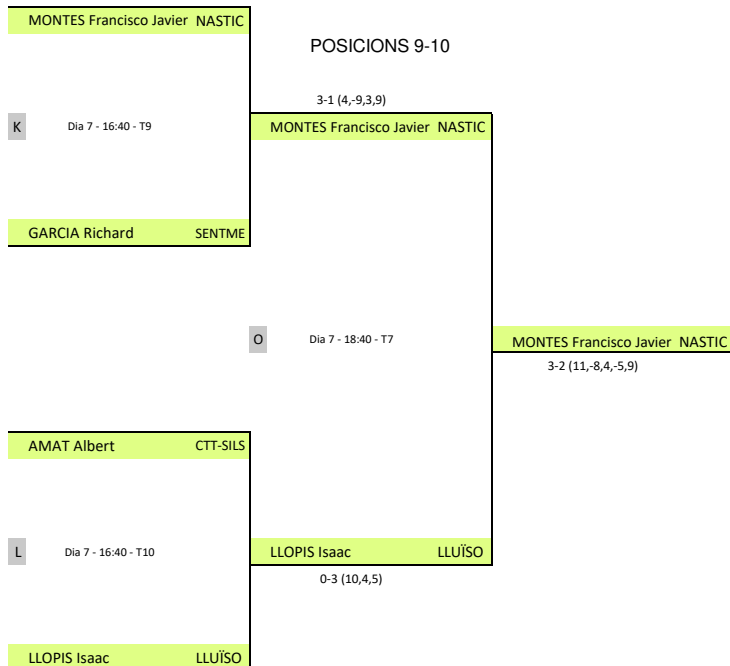

POSICIONS 9-12