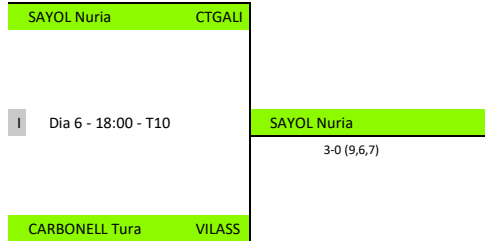

FINAL

Torneig Classificatori Català Temporada 2025/2026  
Vilafranca del Penedès i Calella. 6, 7 de desembre de 2025

Unió de Federacions  
Esportives de Catalunya

PROVA V50 FEMENÍ - POSICIONS

POSICIONS 5-6