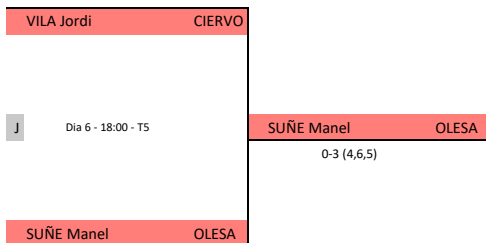

Torneig Classificatori Català Temporada 2025/2026  
Vilafranca del Penedès i Calella. 6, 7 de desembre de 2025

Unió de Federacions  
Esportives de Catalunya

PROVA V50 MASCULÍ - POSICIONS

POSICIONS 5-8

POSICIONS 7-8