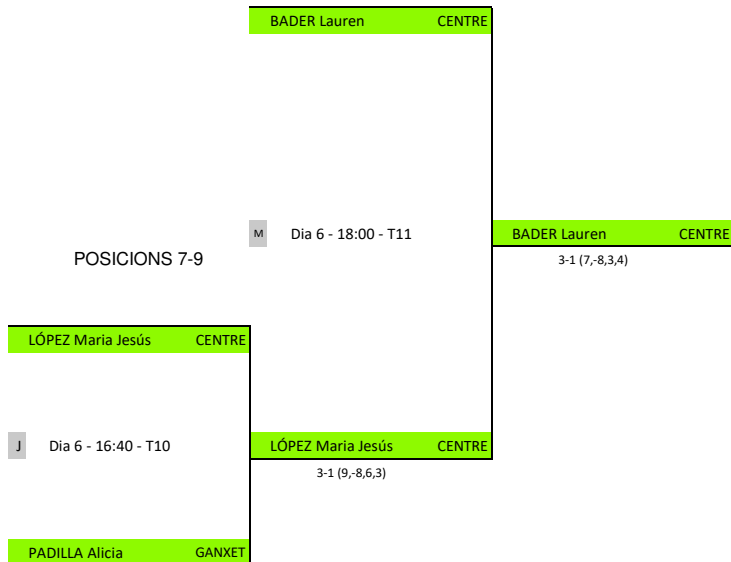

POSICIONS 7-8