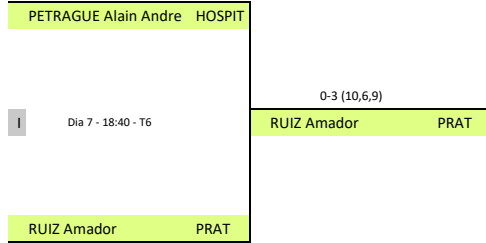

Torneig Classificatori Català Temporada 2025/2026
Vilafranca del Penedès i Calella. 6, 7 de desembre de 2025

Unió de Federacions
Esportives de Catalunya

PROVA V40 MASCULÍ - POSICIONS

POSICIONS 5-8